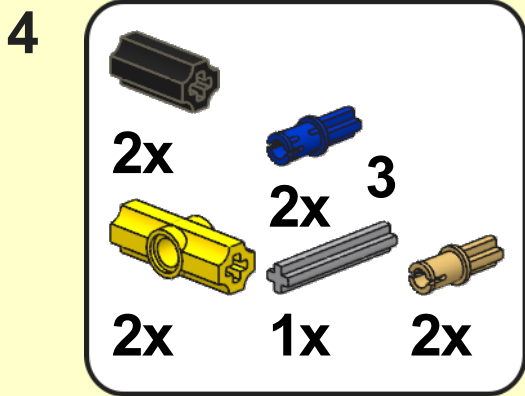

# Module Techball

Modèle : Pierrick  
Instructions : Philo

1

2

3

6

7

8